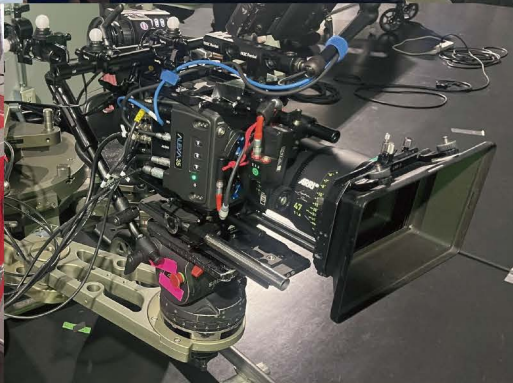

SHIBA studio

XR studio / live streaming studio

SHIBA studio

powered by aex inc.

アクセス

- ・ 三田線芝公園駅から徒歩3分
 - ・ 大江戸線大門駅から徒歩7分
 - ・ JR浜松町駅から徒歩9分
 - ・ 三田線御成門駅から徒歩10分
- ※ 駐車スペース: 2台(事前登録必要)

■お問い合わせ TEL : 080-8533-2663 (スタジオ担当者)

<http://www.aexinc.co.jp>

SHIBA studio

XR studio / live streaming studio

機材	機材名	数量	備考
カメラ本体	ARRI ALEXA35	2	うち1台 Production Set
単焦点レンズ	ARRI Signature Prime 47mm	1	
	ARRI Signature Prime 75mm	1	
ズームレンズ	ARRI Signature Zoom 16-32mm	1	
録画メディア	Codex Compact Drive 2TB	4	
録画メディアリーダー	CODEX Compact Drive Reader (USB-C)	2	
ワイヤレスレンズコントロールユニット	Hi-5 Hand Unit Basic Set	2	
レンズモーター	cforce mini Basic Set 2	5	カメラ本体のLBUSコネクタに接続
レンズモーター用ケーブル	Cable LBUS - LBUS (0.2m/8in)	1	
	Cable LBUS - LBUS (0.3m/1ft)	3	
	Cable LBUS - LBUS (0.5m/1.5ft)	1	
Hi-5用 フォーカスリング	Plain White Focus Ring for WCU-4	4	
Hi-5用 バッテリー	Blackmagic design Battery Pack for NP-F550	4	
ジブ	GFM GF-Jib	1	
ドリー	GFM セCONDベース	1	
ジブ	CARTONI Jibo w/Case	1	ヘッド 100φ
レール	2m	2	レール幅 620mm 直線
	1m	1	レール幅 620mm 直線
スタビライザー	DJI RONIN2	2	
映像遅延装置	朋栄EDA-2100	1	
Vマウントバッテリー	NEP Li-D155M-S	4	155Wh USB・DTAP出力あり
Vマウントバッテリーアダプタ	TILTA V-Mount Battery Plate V2	1	ロッド間隔 60mm ジブ取付用クランプあり
モーショントラッキング用 自発光マーカー	VICON SuperNova	1	発光部分8個 USB電源(タイプA/5V1A)が必要 Vマウントバッテリー-NEP Li-D155M-Sで対応可能
モーショントラッキング用カメラ	VICON Valkyrie 26	24	
XR合成機材	Zero Density Reality Engine	1	2カメラ入出力