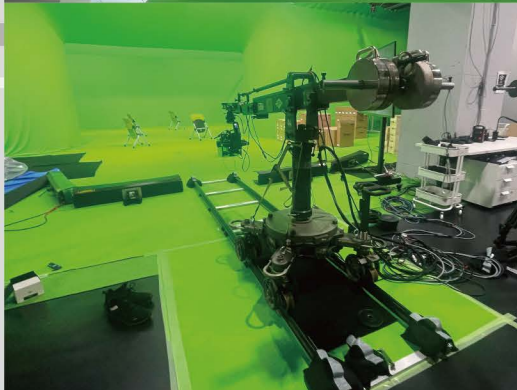

SHIBA studio

XR studio / live streaming studio

SHIBA studio

powered by aex inc.

アクセス

- ・ 三田線芝公園駅から徒歩3分
 - ・ 大江戸線大門駅から徒歩7分
 - ・ JR浜松町駅から徒歩9分
 - ・ 三田線御成門駅から徒歩10分
- ※ 駐車スペース: 2台(事前登録必要)

■お問い合わせ TEL : 080-8533-2663 (スタジオ担当者)